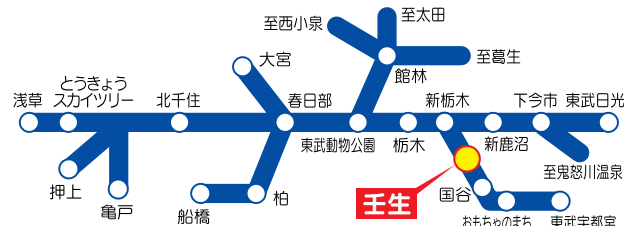

勝選
景百

壬生町の 花のめり

しあわせ求めて人集う
笑顔咲きます、咲かせます
あなたの心にしののめ桜

東雲公園

ふれあい交流館
西側広場

平成29年
4/1(土)・9(日)

壬生町花フェスタ

大空にたなびく鯉のぼりと桜のハーモニー

3会場連携

「道の駅みぶ」みぶ
ハイウェイパーク・みらい館

南側
広場

壬生町おもちゃ博物館

南側
噴水広場

おも博サクラフェスタ

花よりうまいものフェスタ

駐車場に限りがあります。
鉄道をご利用ください。

主催／壬生町観光協会 (☎0282-81-1844) 共催／壬生町・壬生町商工会 後援／東武鉄道株式会社