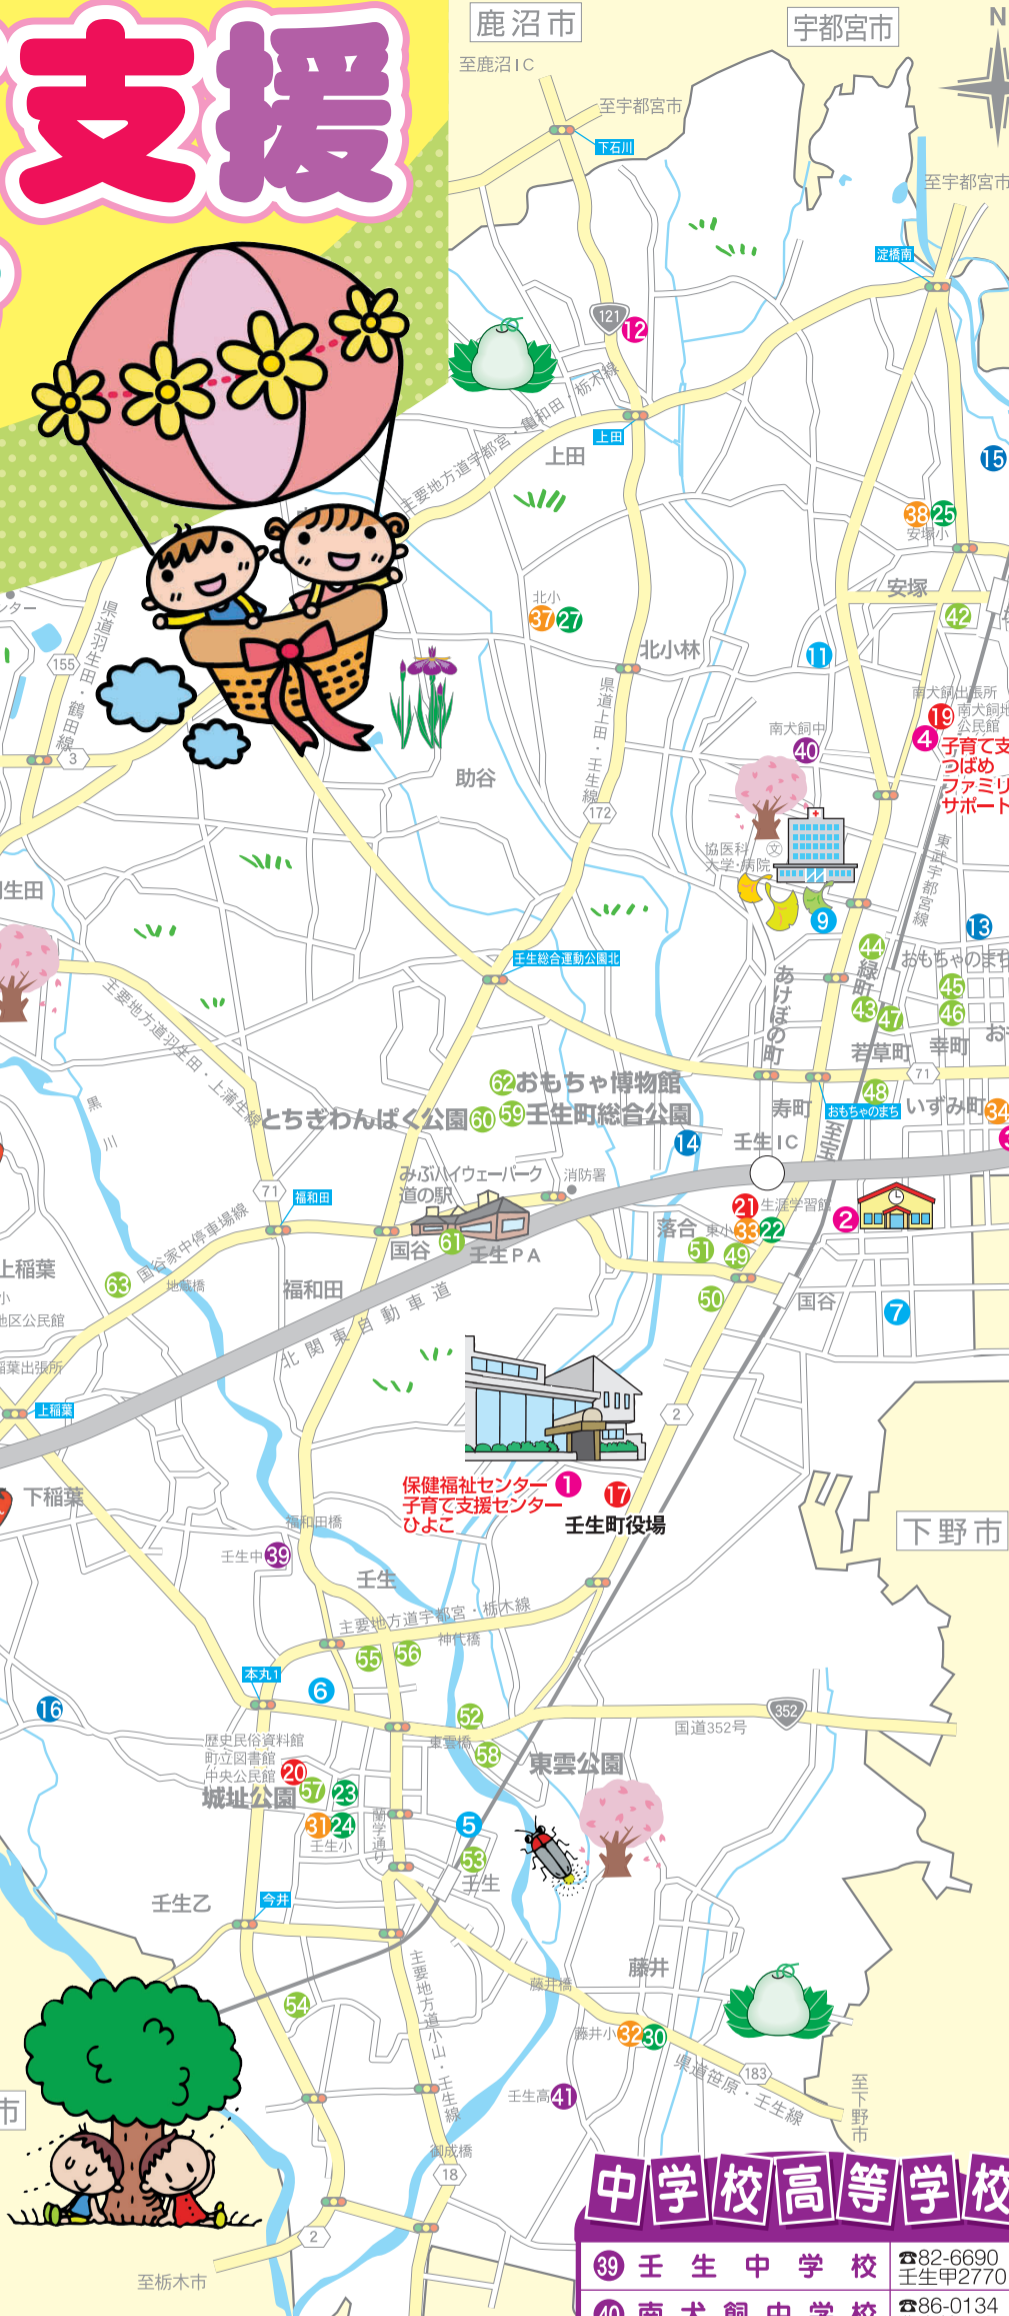

④ **子育て支援センター つばめ**  
安塚1179-1 遊びの広場・各種講習会・育児相談・利用者支援事業等  
☎86-0132

**ファミリーサポートセンター**  
☎86-0132 登録(無料)・子育て支援(有料)

**保育園**

⑤ **とおりまち保育園** ☎82-0330 通町16-9

⑥ **壬生寺保育園** ☎82-0811 大師町53-15

⑦ **ありんこ保育園** ☎82-3137 壬生丁75-14

⑧ **森の子保育園** ☎85-0301 安塚39-1

⑨ **ステラ獨協前保育園** ☎85-1010 北小林1075-12

⑩ **森の子保育園おひさま(小規模保育施設)** ☎85-0301 おもちゃのまち2-12-11

⑪ **壬生寺第二保育園** ☎21-7858 北小林468

**幼稚園**

⑫ **たちばな幼稚園** ☎86-0006 上田1002-3

**認定こども園**

⑬ **おもちゃのまち幼稚園(幼稚園型)** ☎86-5551 安塚753-2

⑭ **くにや幼稚園(幼保連携型)** ☎82-1200 国谷840-1

⑮ **やすづか幼稚園(幼保連携型)** ☎86-1009 安塚1641-1

⑯ **メリーランド保育園(幼保連携型)** ☎82-5921 下稲葉343-1

公園	水道トイレ	遊具
42 安塚幼児公園	水・ト	滑・フ・鉄・砂・ア・他
43 おもちゃのまち幼児公園(みんななかよしピッコ広場)	水・水飲み	滑・フ・鉄・砂・アニ・シ・他
44 おもちゃのまち第一児童公園(きんぎょの公園)	水・ト・水飲み	滑・フ・鉄・砂・アニ・他
45 おもちゃのまち第二児童公園	水・ト	滑・フ・鉄・砂
46 おもちゃのまち第三児童公園(おやまの公園)	水・ト	滑・フ・鉄・砂・築
47 おもちゃのまち第四児童公園(きのこの公園)	水・ト・水飲み	滑・フ・鉄・砂