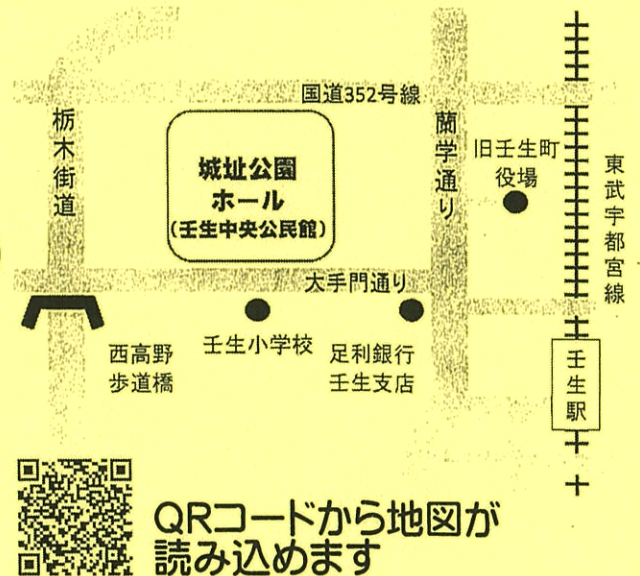

第7回 第みぶ吹奏楽団 定期演奏会

指揮：松山 美由紀

2024年

9月15日（日）

開演：14時（開場13時30分）

場所：城址公園ホール

（壬生中央公民館大ホール）

栃木県下都賀郡壬生町本丸1-8-33