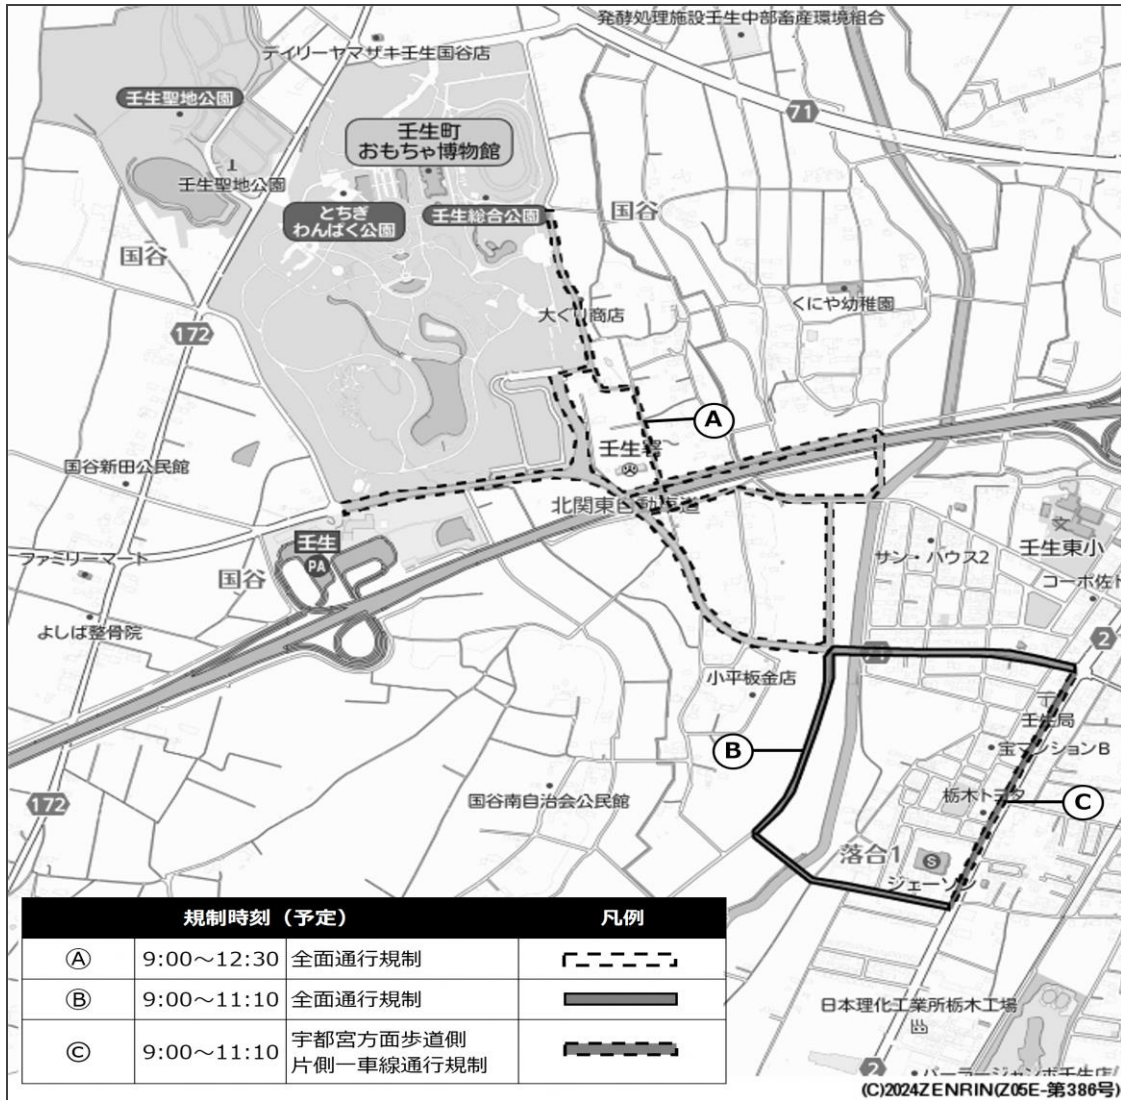

# 12月1日(日)マラソン大会開催に伴い 交通規制を実施します

つきましては、以下の範囲と時間で大会当日は通行止め等大規模な交通規制を実施いたしますので、**裏面の交通規制図**をご確認くださいますようお願いいたします。コース周辺の皆様におかれましては多大なご迷惑をお掛けすることとなりますが、特段の御理解と御協力を賜りますようよろしくお願いいたします。

●地図Aの箇所 9:00ごろ～12:30ごろまで 【全面通行止め】となります

●地図Bの箇所 9:00ごろ～11:10ごろまで 【全面通行止め】となります

●地図Cの箇所 9:00ごろ～11:10ごろまで 宇都宮方面歩道側片側一車線  
通行規制となります

※規制時間は状況により延長または短縮する場合がございます。

※大会実施の有無については、当日の朝6:00に「壬生町公式ホームページ」に掲載いたします。(雨天決行)

壬生町ゆうがおマラソン大会実行委員会  
(町総合運動場体育館内)  
電話 82-2345

## 交通規制図

- 地図Aの箇所 9:00ごろ~12:30ごろまで 【全面通行止め】となります
- 地図Bの箇所 9:00ごろ~11:10ごろまで 【全面通行止め】となります
- 地図Cの箇所 9:00ごろ~11:10ごろまで 宇都宮方面歩道側片側一車線通行規制となります

※規制時間は状況により延長または短縮する場合がございます。

※大会実施の有無については、当日の朝6:00に「壬生町公式ホームページ」に掲載いたします。(雨天決行)