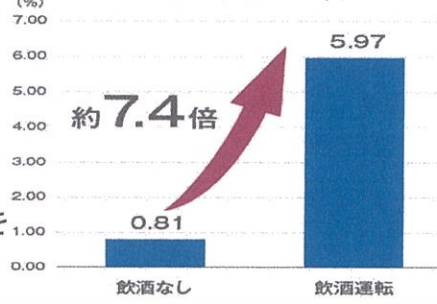

- ①何がありましたか？
- ②発生時間はいつですか？
- ③発生場所はどこですか？
- ④犯人等の特徴はわかりますか？
- ⑤状況を教えてください。
- ⑥あなたのお名前は？

立入禁止 KEEP OUT 警察 POLICE 立入禁止 KEEP OUT 警察 POLICE 立入禁止 KEEP OUT

飲酒運転は絶対にしない！

飲酒運転は重大な交通事故に直結する大変危険な行為です。
 新年会等で飲酒の機会が増えますが、一人一人が
「飲酒運転を絶対にしない・させない」
 という強い気持ちを持ち、飲酒運転により悲しむ方のいない社会を
 作りましょう。

飲酒の有無別の死亡事故率の比較
令和6年(2024年)

立入禁止 KEEP OUT 警察 POLICE 立入禁止 KEEP OUT 警察 POLICE 立入禁止 KEEP OUT

栃木県警察防犯アプリ とちぎポリス

防犯アプリの機能について

- 犯罪発生・特殊詐欺・不審者・交通事故情報等の提供
 - 事件・不審者・詐欺情報
 - 警察署・交番情報
 - ルリちゃん安全メールとの連携により、配信情報を即座に地図に落とすことも可能
- 痴漢撃退（防犯ブザー）機能
 - 安全・安心に関する情報警察からのお知らせなど
 - グループ登録をしておけば発報時に指定者に通知も可能
 - 位置情報
- 防犯パトロール促進機能
 - 電線設置！パトロール開始！
 - パトロールするとポイントが付き
 - 1000ポイントでELAI
 - 付定の声掛け場所パトロール案内
 - 中級以上の都道府県警が導入又は導入を検討中！
- その他の機能
 - ホームページ、Youtube、SNSとの連携警察官募集、警察からのお知らせ等のリンクを張り付けることが可能
 - 現在地送信機能
子供が塾に着いたときなどに現在地を送信して安全を知らせることが可能
 - アンケート機能
利用者に配信側が作成したアンケートを送り、回答を求めることが可能