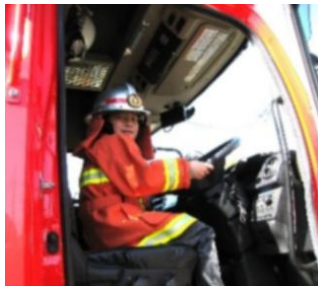

## 「むつみの会」防災フェスタ2025 むつみの会

2月14日、「睦地区コミュニティ推進協議会（むつみの会）」は、石橋地区消防組合壬生消防署の協力のもと、体験型の消防訓練を実施しました。

未就学児からシニア世代まで約100名が参加し、水消火器による消火訓練やAEDを使った心肺蘇生体験、煙道体験などを行い、火災への注意と備えの大切さを学びました。

継続は力なり。次回の訓練を楽しみにお待ちしております。（副代表記）