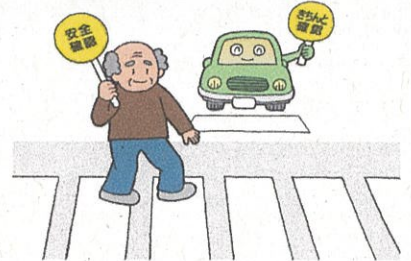

## 春の交通安全県民総ぐるみ運動

実施期間 4月6日(月)～4月15日(水)

### 運動の重点

- ① 通学路・生活道路におけるこどもを始めとする歩行者の安全確保
- ② 「ながらスマホ」の根絶や歩行者優先等の安全運転意識の向上
- ③ 自転車・特定小型原動機付自転車の交通ルールを理解・遵守事項の徹底とヘルメット着用促進