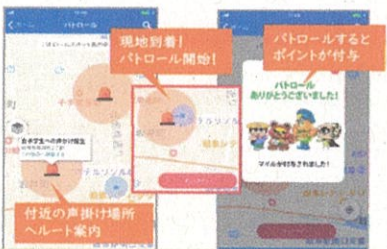

## ◇新入学を迎えるご家庭へ◇

- 4月から新入学児童が登校されることと思います。元気に登下校をする姿はとてもほほえましいものです。この機会に、登下校の通学路の安全点検や、不審者に遭遇した際の対応など、子供の安全について、お子さんと一緒に話し合ってみてはいかがでしょうか。意外なことに気付くかもしれません。

### 防犯アプリの機能について

- 犯罪発生・特殊詐欺・不審者・交通事故情報等の提供

ルリちゃん安全メールとの連携により、配信情報を即座に地図に落とすことも可能

- 痴漢撃退（防犯ブザー）機能

グループ登録をしておけば発報時に指定者に通知も可能

+位置情報

- 防犯パトロール促進機能

半数以上の  
都道府県警が導入又は  
導入を検討中！

- その他の機能

- ・ ホームページ、Youtube、SNSとの連携  
警察官募集、警察からのお知らせ等のリンクを張り付けることが可能
- ・ 現在地送信機能  
子供が塾に着いたときなどに現在地を送信して安全を知らせることが可能
- ・ アンケート機能  
利用者に配信側が作成したアンケートを送り、回答を求めることが可能

下の二次元コードでダウンロードできますが、アプリは無料ですが、通信費はかかります。