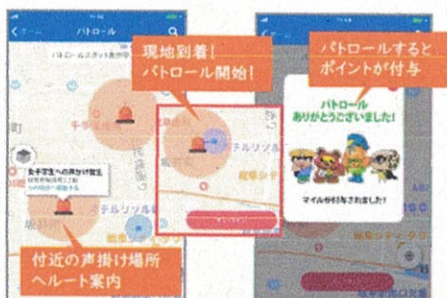

広報おもちゃ

2026年
6月号

作成・発行 栃木警察署 おもちゃのまち交番
電話 0282-86-2426

水の事故に注意

6月は梅雨の季節であり、突然の降雨により河川の水位が急上昇することがあります

子供たちだけで水場へ行かせないように注意するとともに、梅雨時期の水場の危険性を家族で話すなど、水難事故防止に努めてください。

外国人労働者問題啓発月間について

6月は、外国人労働者問題啓発月間です。

現在日本では、多くの外国人研修生等が働いています。

生活習慣の違いが原因のトラブルが発生したり、予期せぬ事故や事件に巻き込まれることもあります。

事業主の方は、適正な雇用を維持しすることを厳守するとともに、日本の生活習慣について理解させることを心がけてください。

栃木県警察防犯アプリ とちぎポリス

防犯アプリの機能について

- 犯罪発生・特殊詐欺・不審者・交通事故情報等の提供

事件・不審者・詐欺情報

警察署・交番情報

安全・安心に関する情報
警察からのお知らせ
など

ルリちゃん安全メールとの連携により、配信情報を即座に地図に落とすことも可能

- 防犯パトロール促進機能

半数以上の
都道府県警が導入又は
導入を検討中!

- 痴漢撃退（防犯ブザー）機能

防犯ブザー

グループ登録を
しておけば発報
時に指定者に通
知も可能

防犯ブザー

+位置情報

- その他の機能

- ・ ホームページ、Youtube、SNSとの連携
警察官募集、警察からのお知らせ等の
リンクを張り付けることが可能
- ・ 現在地送信機能
子供が塾に着いたときなどに現在地
を送信して安全を知らせることが可能
- ・ アンケート機能
利用者に配信側が作成したアンケート
を送り、回答を求めることが可能