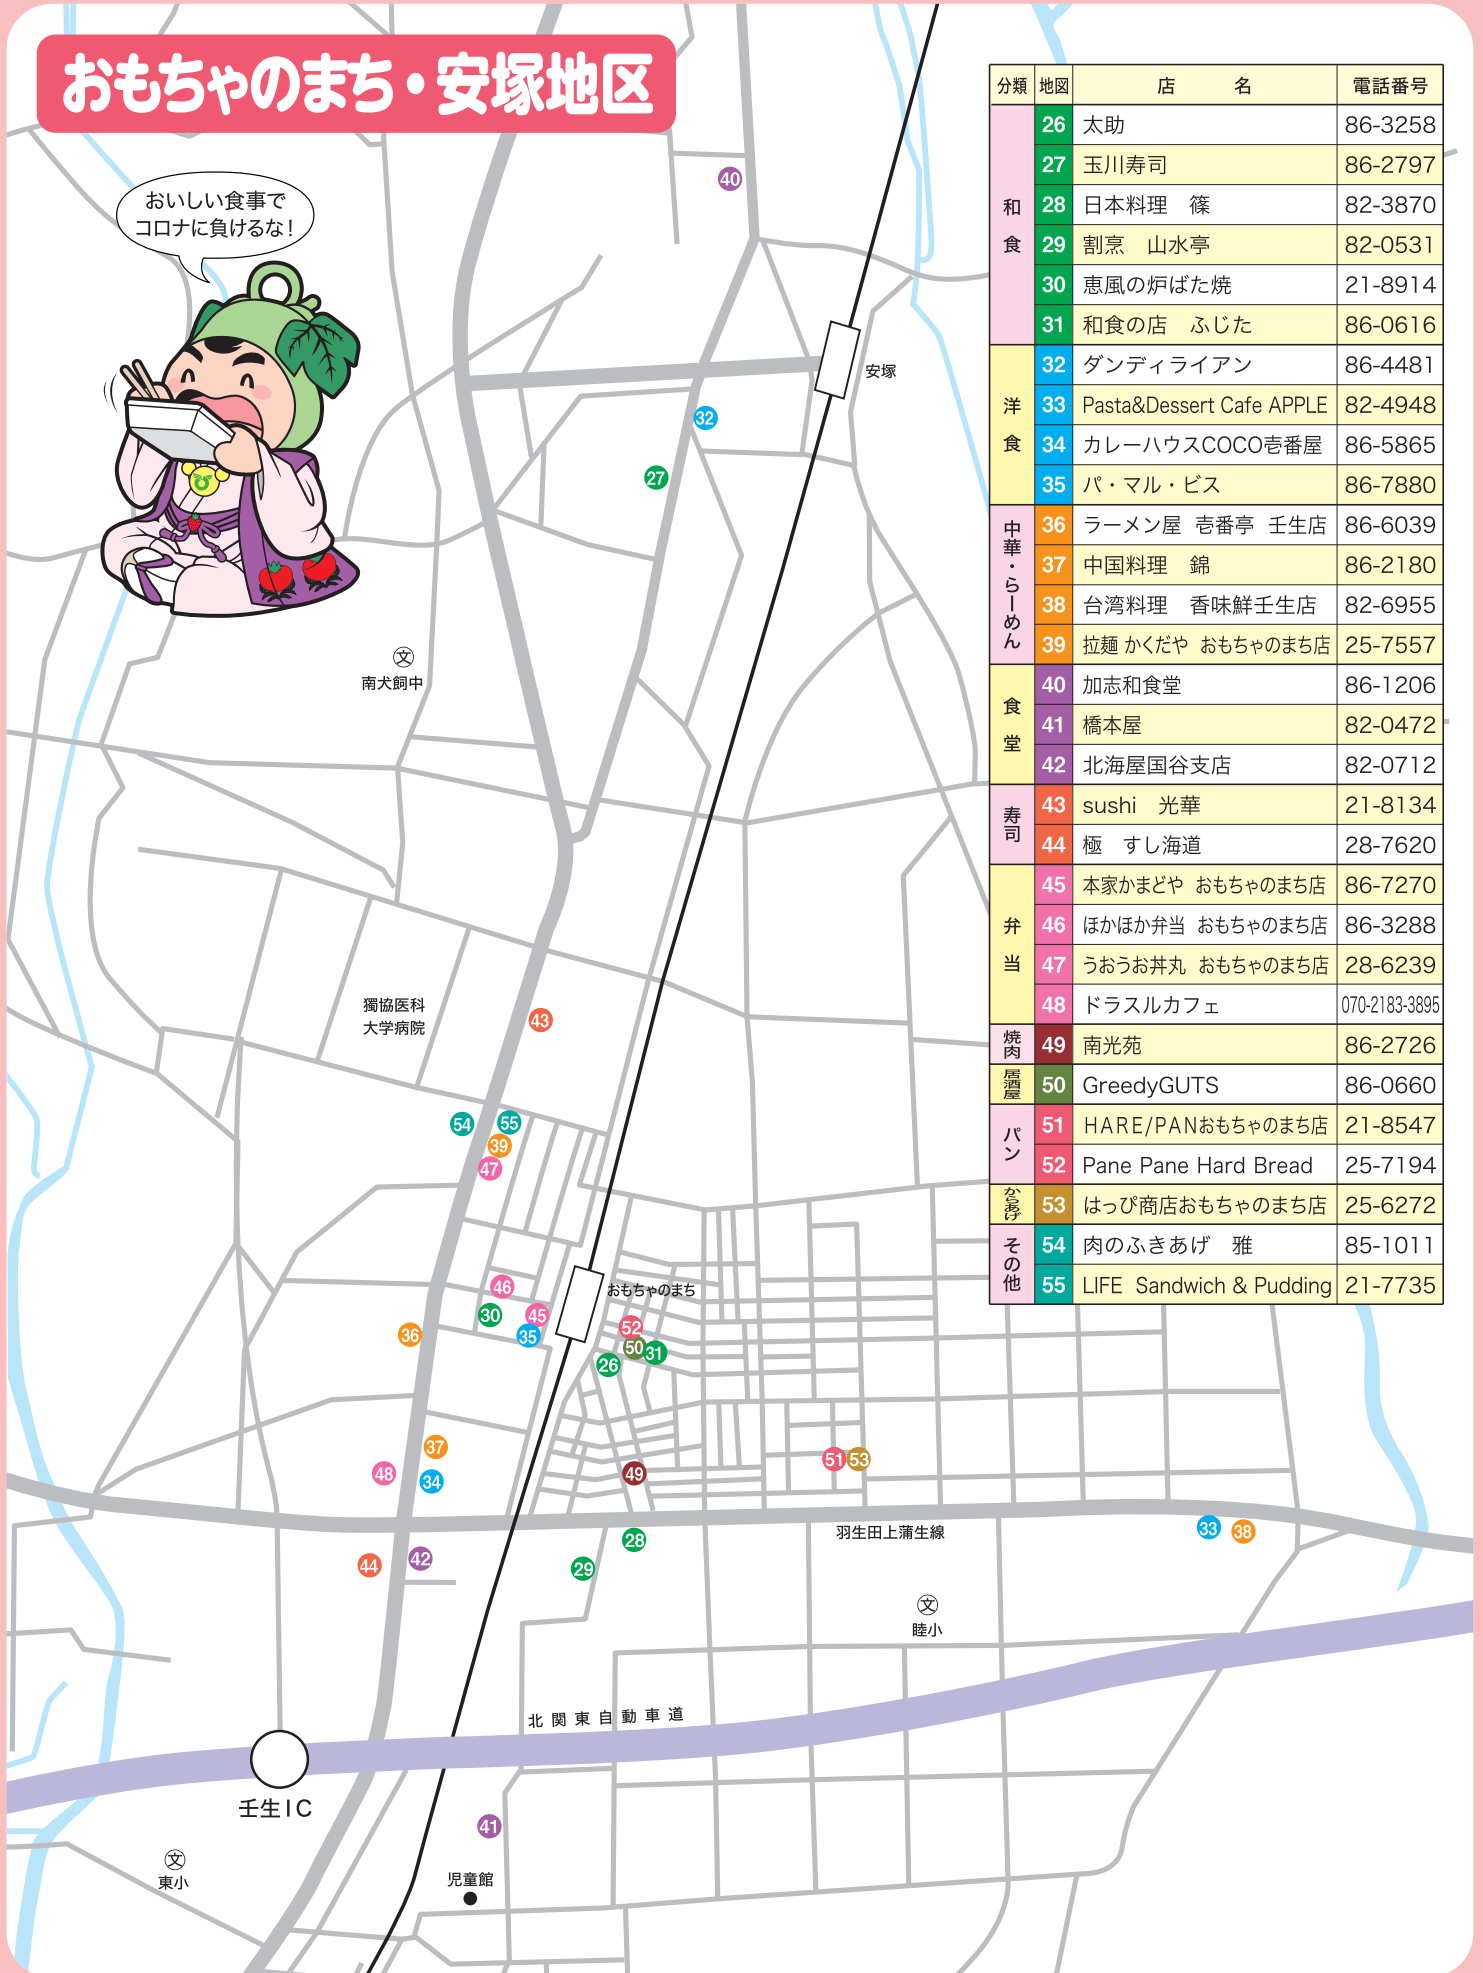

みふまち御食事券

利用店舗 マップ

利用可能期間 令和5年2月28日まで

おもちゃのまち・安塚地区

分類	地図	店名	電話番号
和食	26	太助	86-3258
	27	玉川寿司	86-2797
	28	日本料理 篠	82-3870
	29	割烹 山水亭	82-0531
	30	恵風の炉ばた焼	21-8914
	31	和食の店 ふじた	86-0616
洋食	32	ダンディライアン	86-4481
	33	Pasta&Dessert Cafe APPLE	82-4948
	34	カレーハウスCOCO壱番屋	86-5865
	35	パ・マル・ビス	86-7880
中華・ラーメン	36	ラーメン屋 壱番亭 壬生店	86-6039
	37	中国料理 錦	86-2180
	38	台湾料理 香味鮮壬生店	82-6955
	39	拉麵 かくだや おもちゃのまち店	25-7557
食堂	40	加志和食堂	86-1206
	41	橋本屋	82-0472
	42	北海屋国谷支店	82-0712
寿司	43	sushi 光華	21-8134
	44	極 すし海道	28-7620
弁当	45	本家かまどや おもちゃのまち店	86-7270
	46	ほかほか弁当 おもちゃのまち店	86-3288
	47	うおうお丼丸 おもちゃのまち店	28-6239
	48	ドラスルカフェ	070-2183-3895
焼肉	49	南光苑	86-2726
居酒屋	50	GreedyGUTS	86-0660
パン	51	HARE/PANおもちゃのまち店	21-8547
	52	Pane Pane Hard Bread	25-7194
かき屋	53	はっぴ商店おもちゃのまち店	25-6272
その他	54	肉のふきあげ 雅	85-1011
	55	LIFE Sandwich & Pudding	21-7735