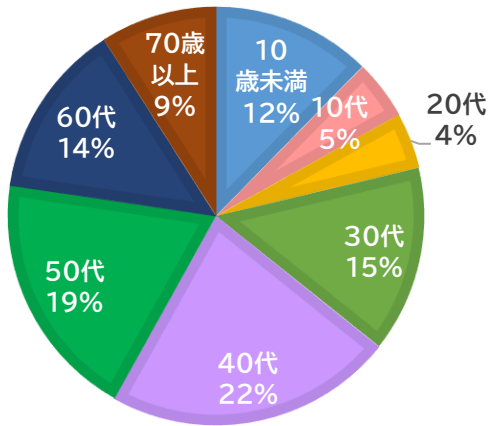

「ガンダムマンホール」マンホールカードのアンケート集計結果

集計期間: 令和5年1月28日～令和5年2月28日

配布開始: 令和5年1月28日(土)

Q. 来訪者の住まい

その他、北海道、宮城、長野、愛知、静岡、大阪、長崎などから多くの方にお越しいただきました。

Q. 年齢

Q. マンホールカードを何で知ったか

現地で・家族・知人・道の駅など →

GKP…下水道広報プラットフォーム

《配布開始当初から令和5年2月までの来訪者の推移》