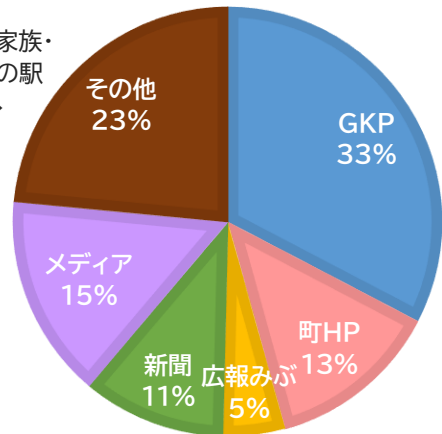

「ガンダムマンホール」マンホールカードのアンケート集計結果

集計期間: 令和5年1月28日～令和5年2月28日

配布開始: 令和5年1月28日(土)

Q. 来訪者の住まい

その他、北海道、宮城、長野、愛知、静岡、大阪、長崎などから多くの方にお越しいただきました。

Q. 年齢

Q. マンホールカードを何で知ったか

現地で・家族・知人・道の駅など →

GKP…下水道広報プラットフォーム

《配布開始当初から令和5年2月までの来訪者の推移》