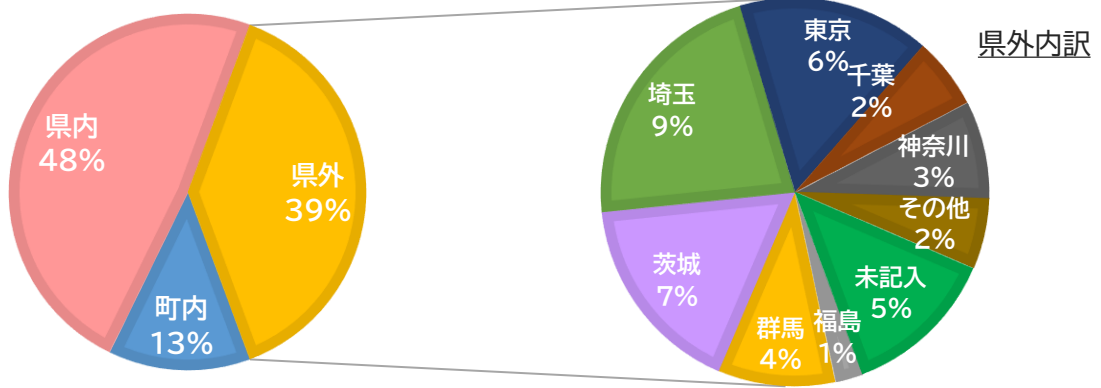

「ガンダムマンホール」マンホールカードのアンケート集計結果

集計期間: 令和5年1月28日～令和5年2月28日

配布開始: 令和5年1月28日(土)

Q. 来訪者の住まい

その他、北海道、宮城、長野、愛知、静岡、大阪、長崎などから多くの方にお越しいただきました。

Q. 年齢

Q. マンホールカードを何で知ったか

現地で・家族・知人・道の駅など →

GKP…下水道広報プラットフォーム

《配布開始当初から令和5年2月までの来訪者の推移》