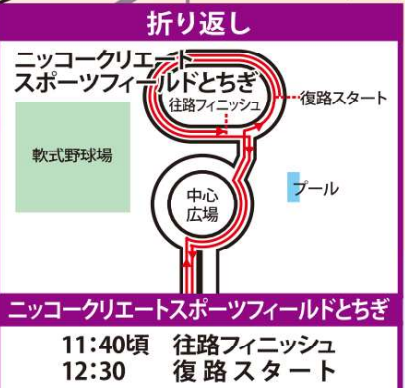

# 大会コース

カンセキスタジアムとちぎ～  
ニッコークリエートスポーツフィールドとちぎ

往路 = 33km 復路 = 33km 総距離 = 66km

## 通行止め区間

交通規制時間  
往路: 11:30～11:50  
復路: 12:20～12:35