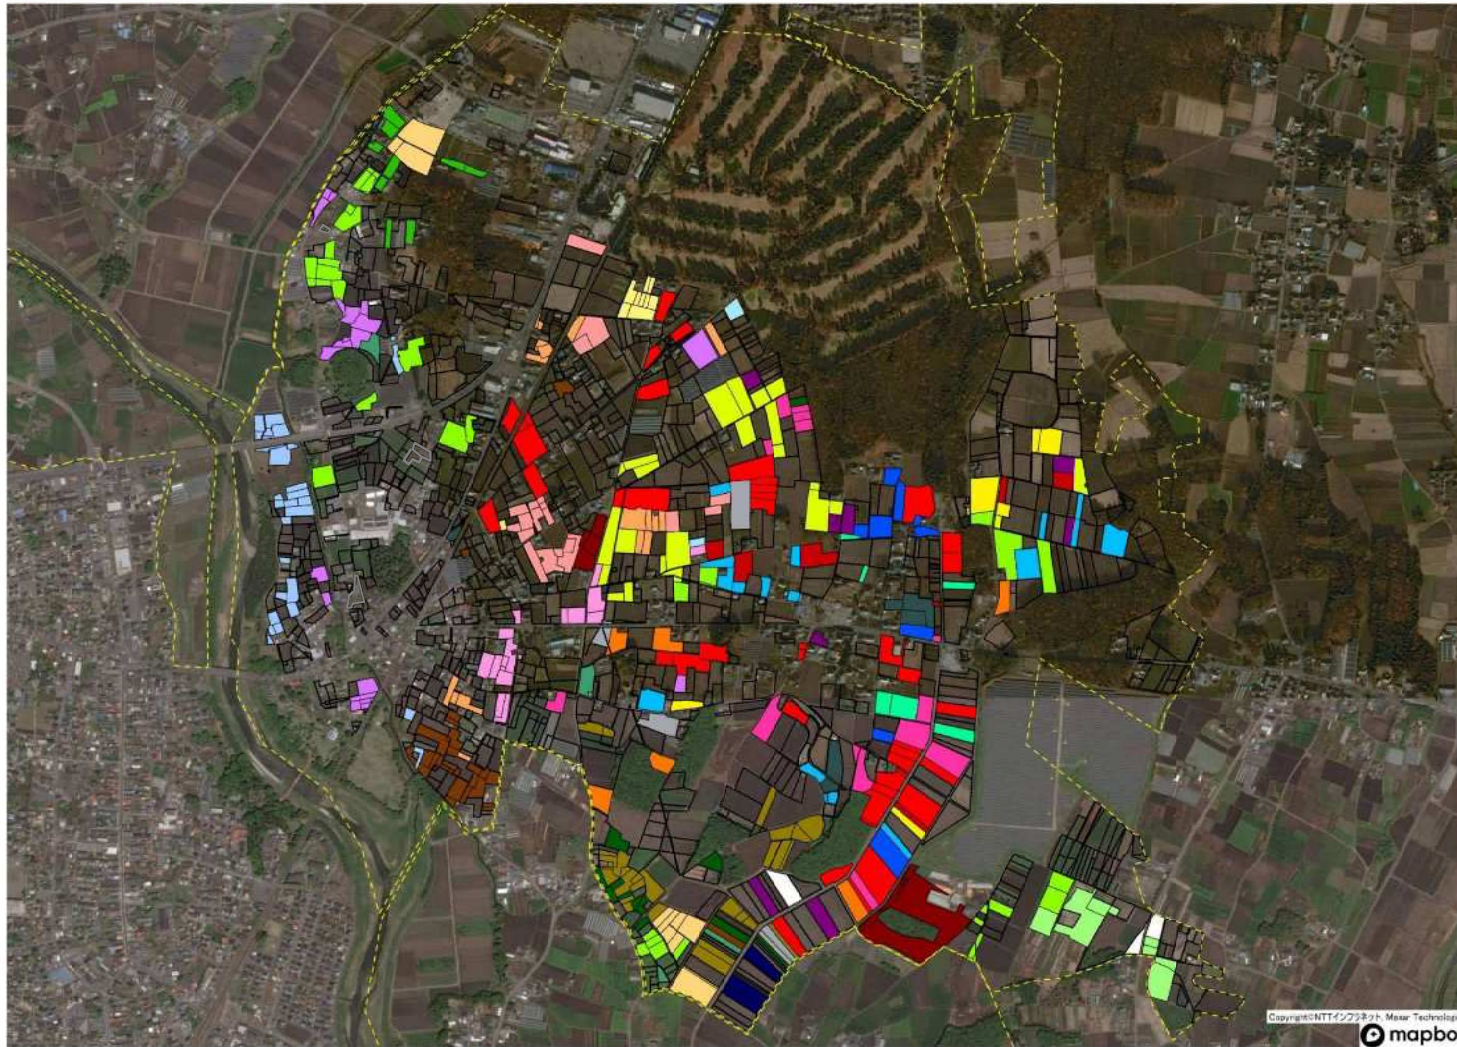

星の宮・旭町・三好町地区

目標地図(表紙)

- 1
- 2
- 3
- 4
- 5
- 6
- 7
- 8
- 9
- 10
- 11
- 12
- 13
- 14
- 15
- 16
- 17
- 18
- 19
- 20
- 21
- 22
- 23
- 14
- 24
- 25
- 26
- 27
- 28
- 29
- 30
- 31
- 検討農地

1 : 4800
0 120 241 482

Copyright © NTTデータ・メーサテクノロジーズ
mapbox