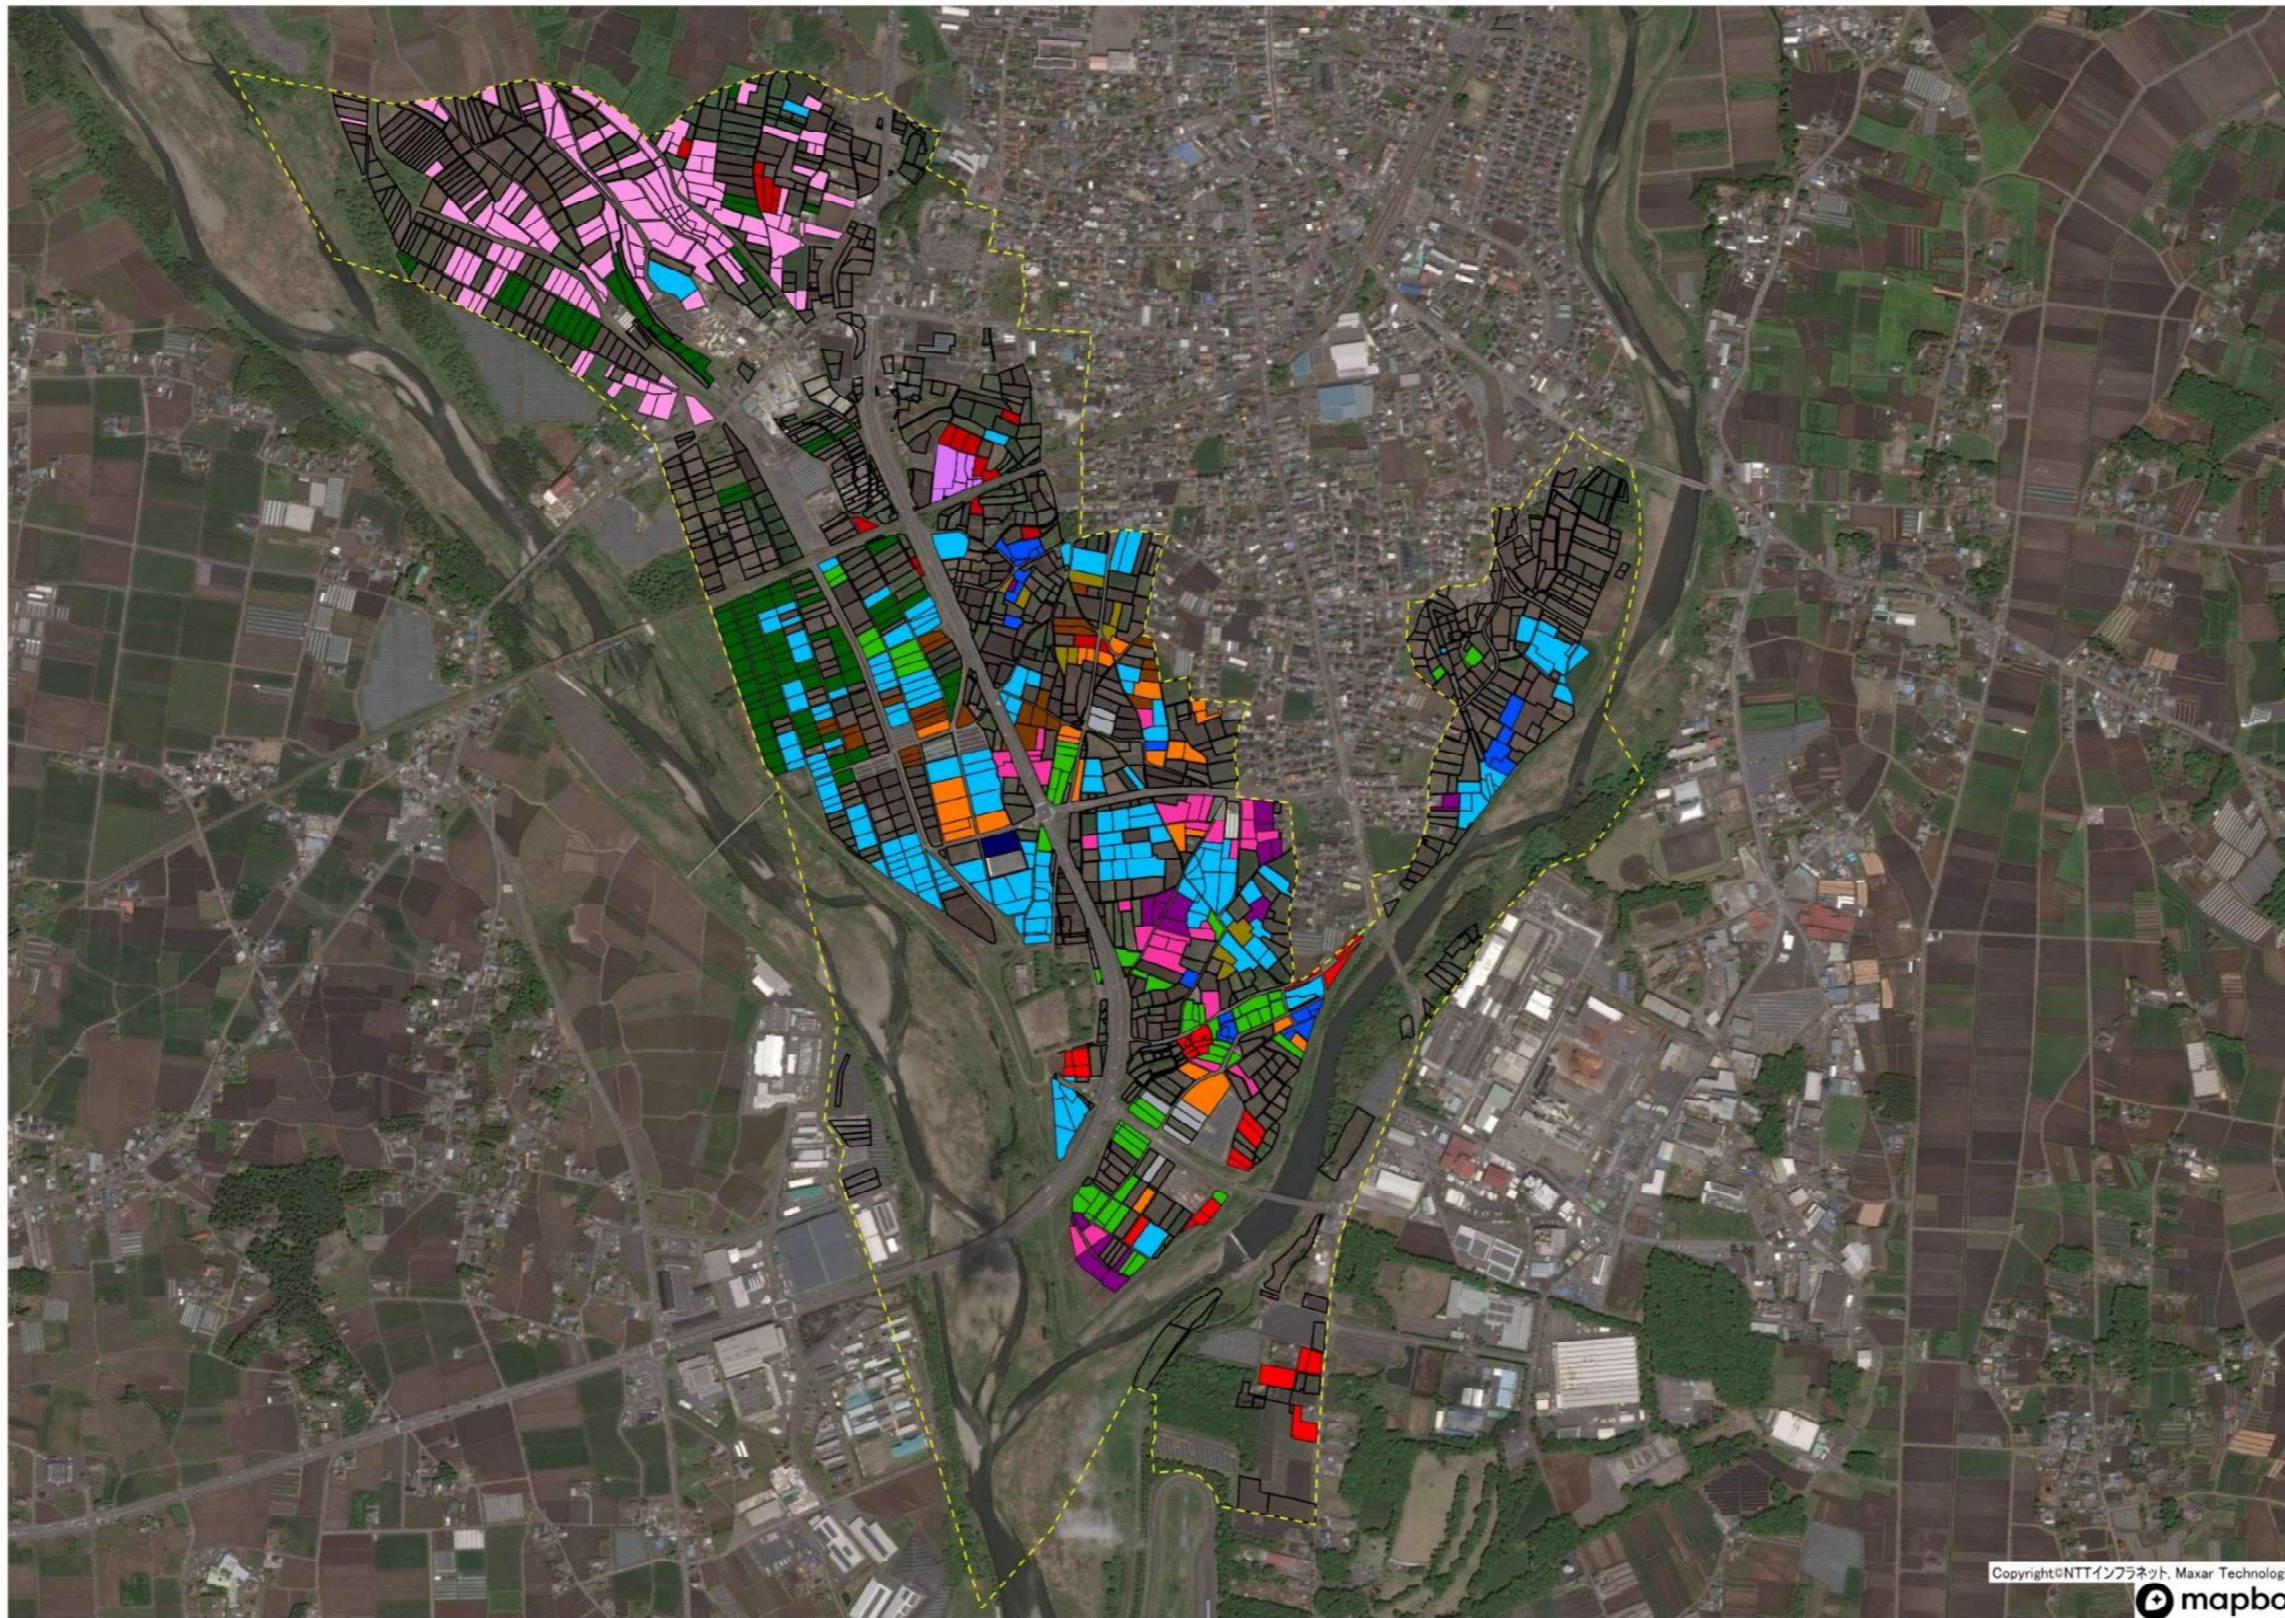

今井・下表町・東下台地区

目標地図(素案)

	1
	2
	3
	4
	5
	6
	7
	8
	9
	10
	11
	12
	13
	14
	15
	16
	検討農地