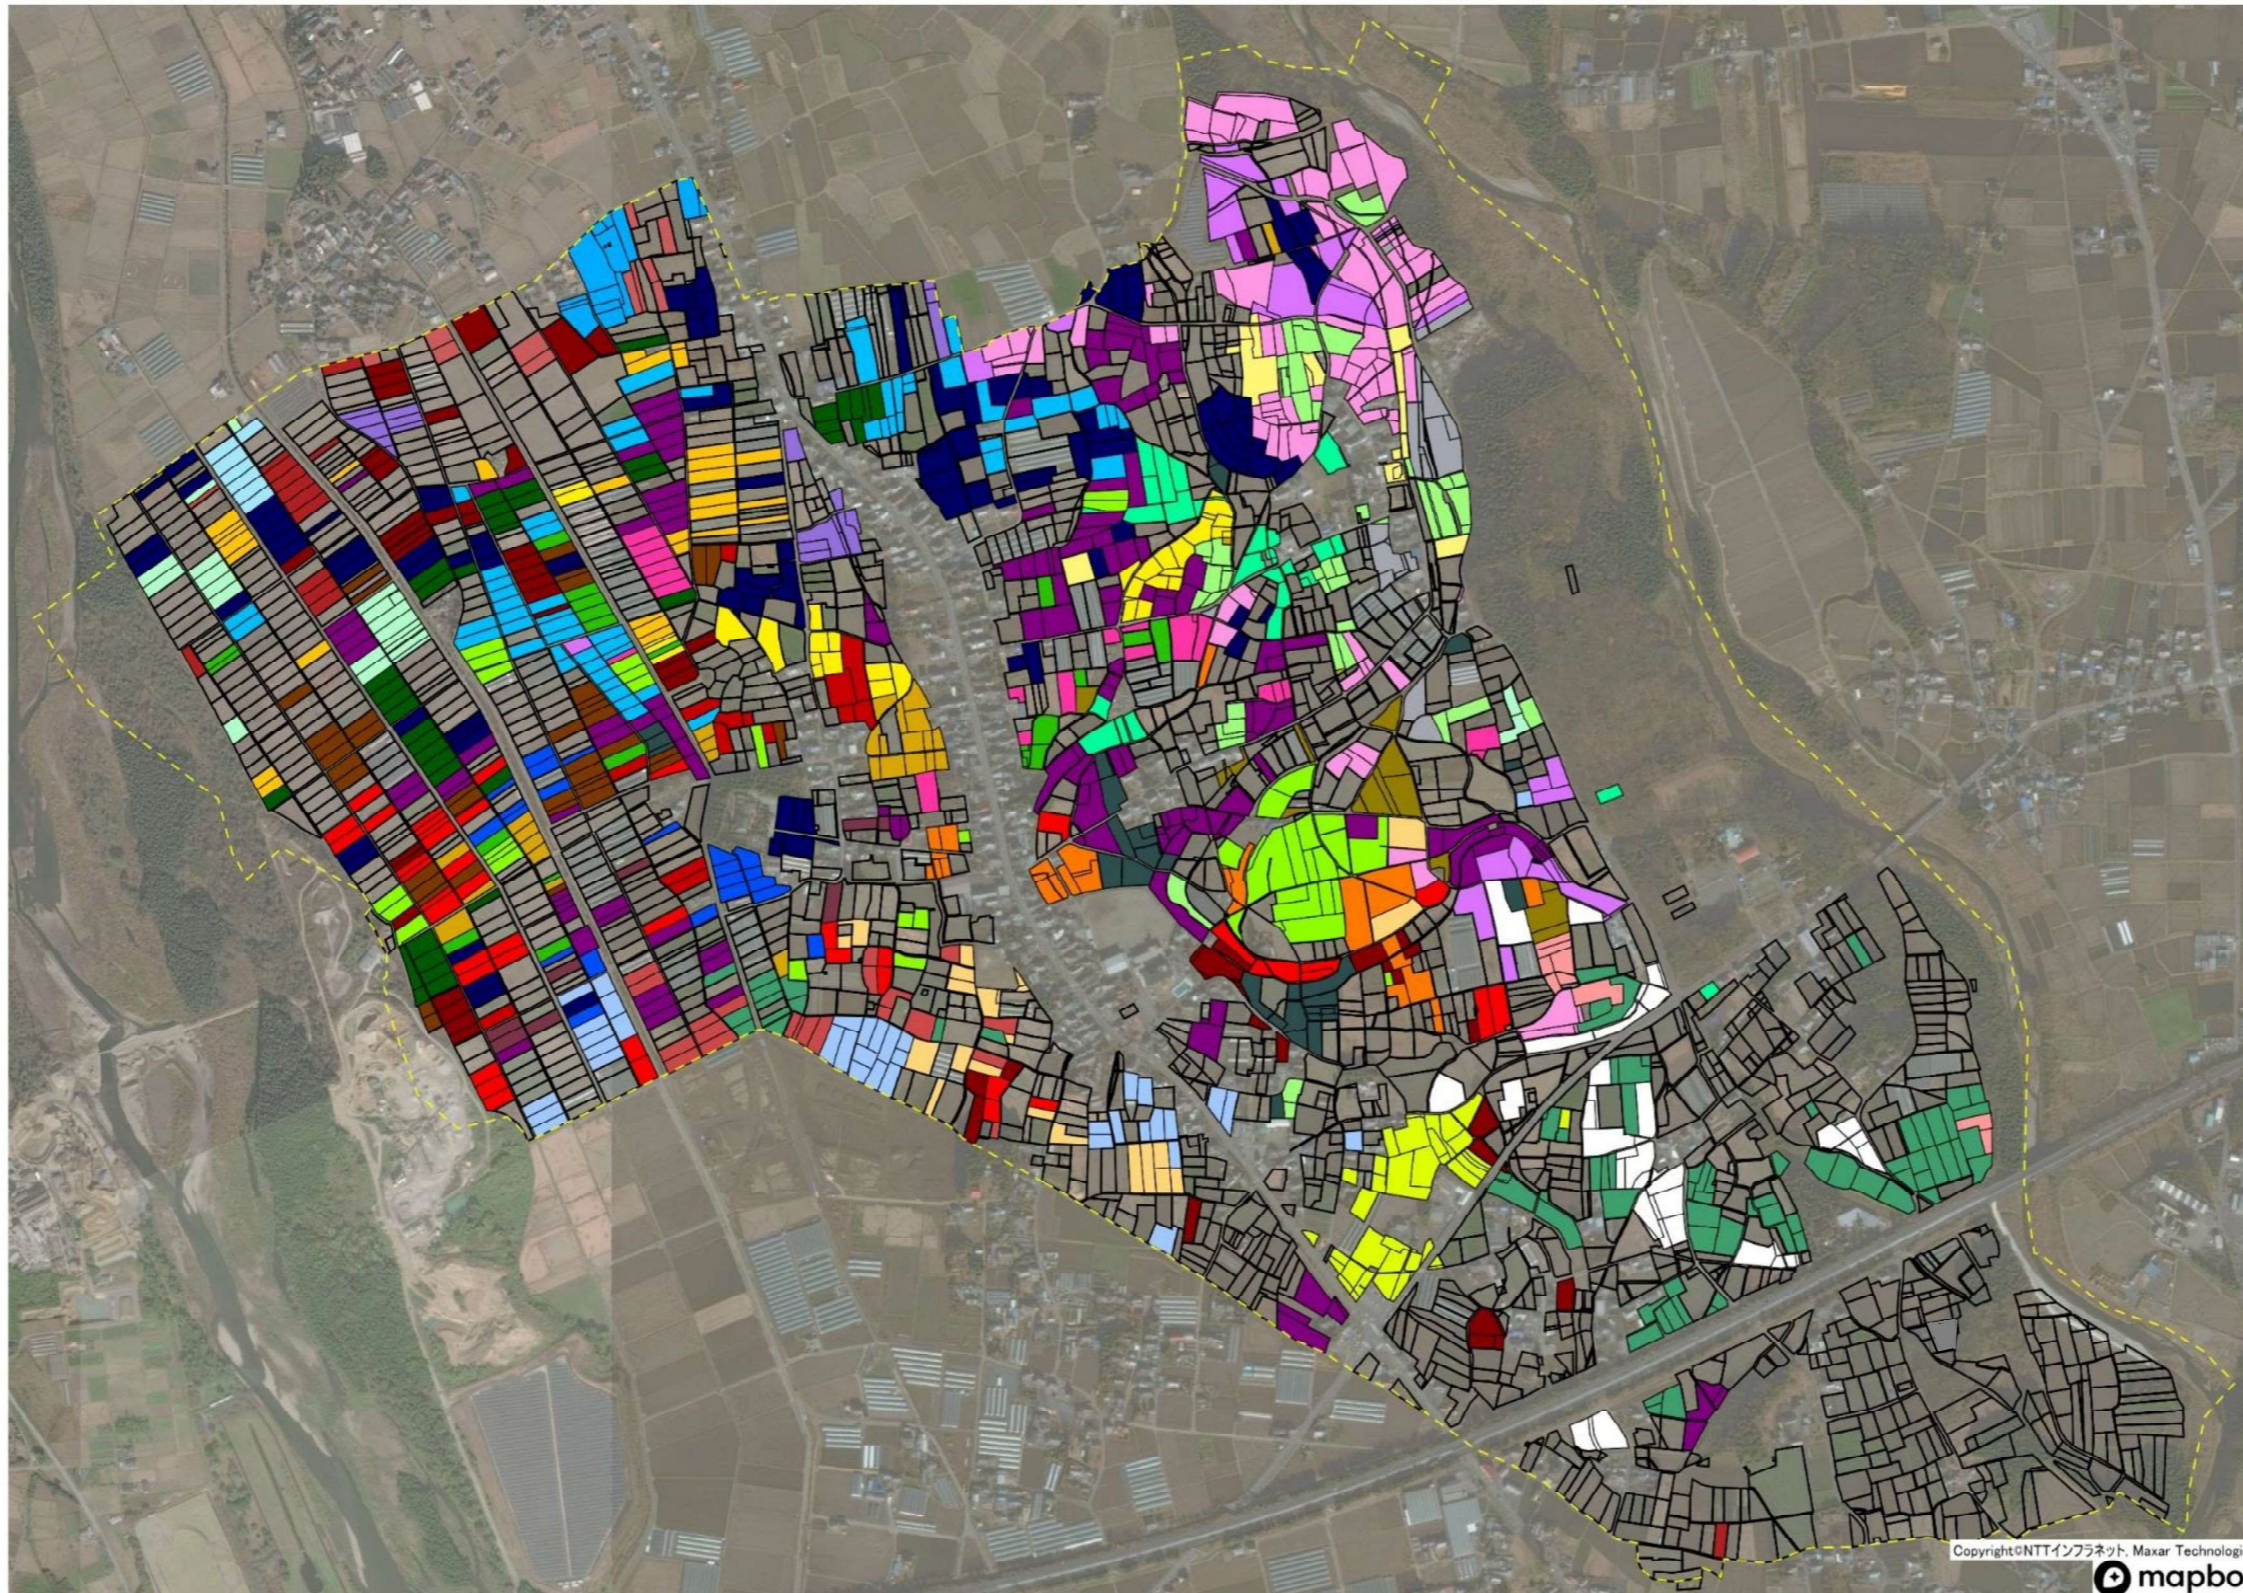

上稲葉地区

目標地図(確定)

- 1
- 2
- 3
- 4
- 5
- 6
- 7
- 8
- 9
- 10
- 11
- 12
- 13
- 14
- 15
- 16
- 17
- 18
- 19
- 20
- 20
- 21
- 22
- 23
- 24
- 25
- 26
- 27
- 28
- 29
- 30
- 31
- 32
- 33
- 34
- 35
- 36
- 37
- 38
- 検討農地

1 : 4450

0 108 217 434