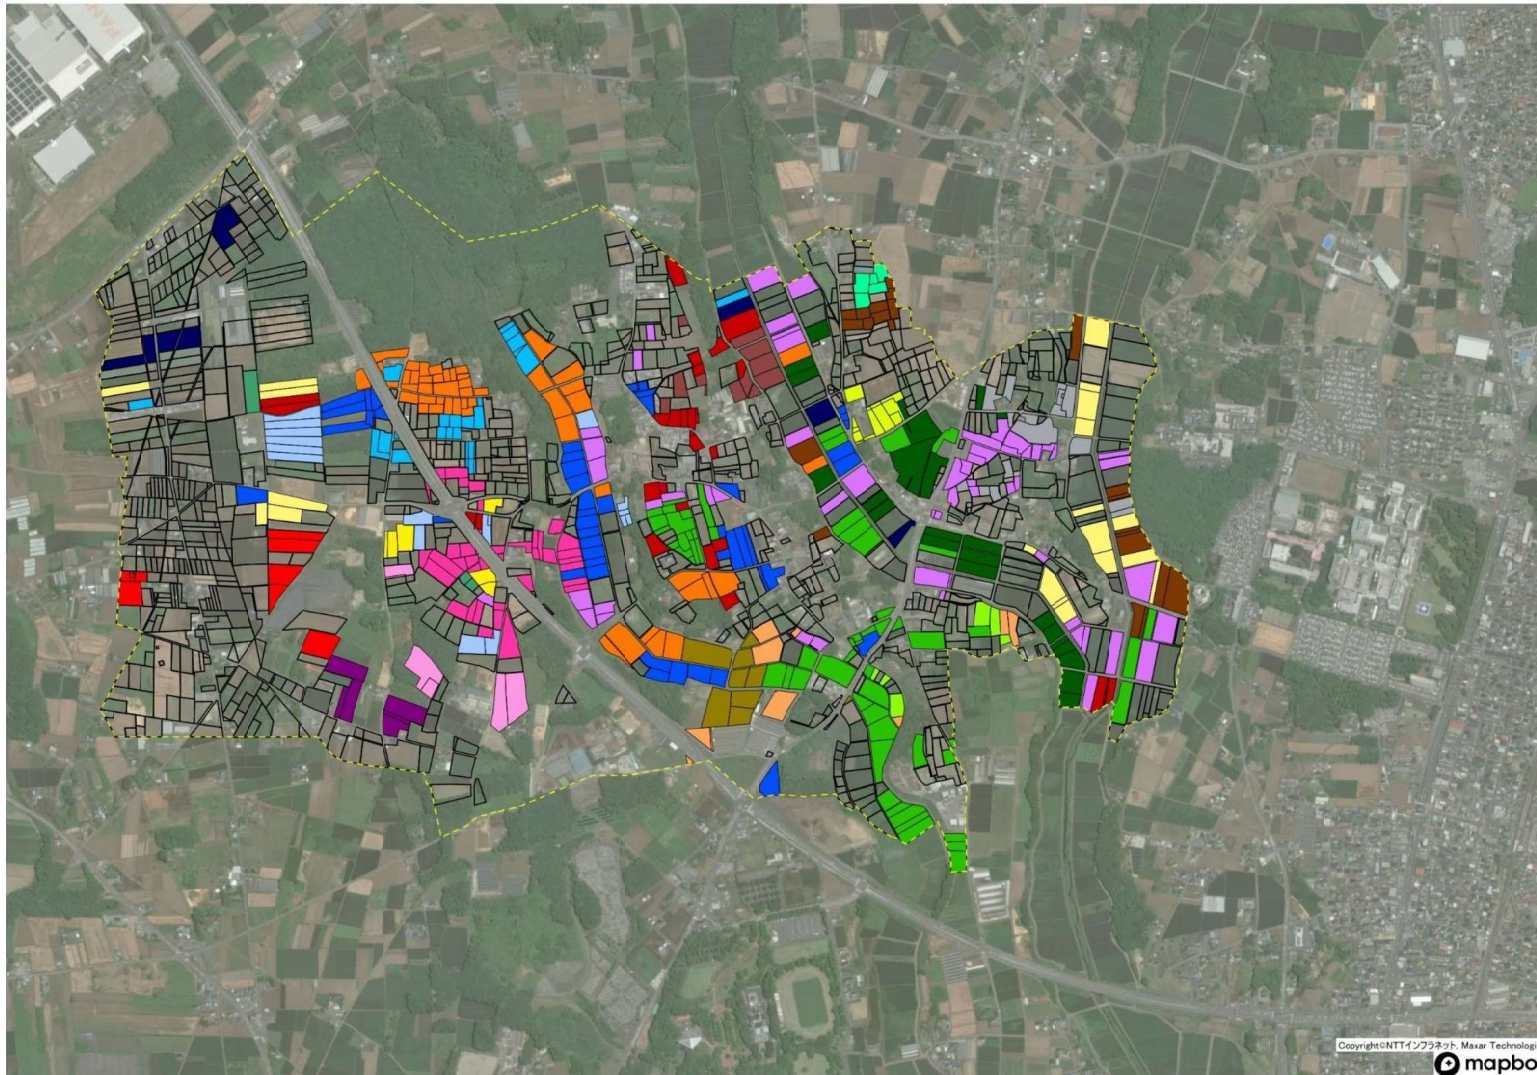

# 助谷地区

目標地区(案)

- 1
  - 2
  - 3
  - 4
  - 5
  - 6
  - 7
  - 8
  - 9
  - 10
  - 11
  - 12
  - 13
  - 14
  - 15
  - 16
  - 17
  - 18
  - 19
  - 20
  - 21
  - 22
  - 23
  - 24
- 検討農地

1 : 5000

Copyright©NTTインフラネット Maxar Technologies  
mapbox