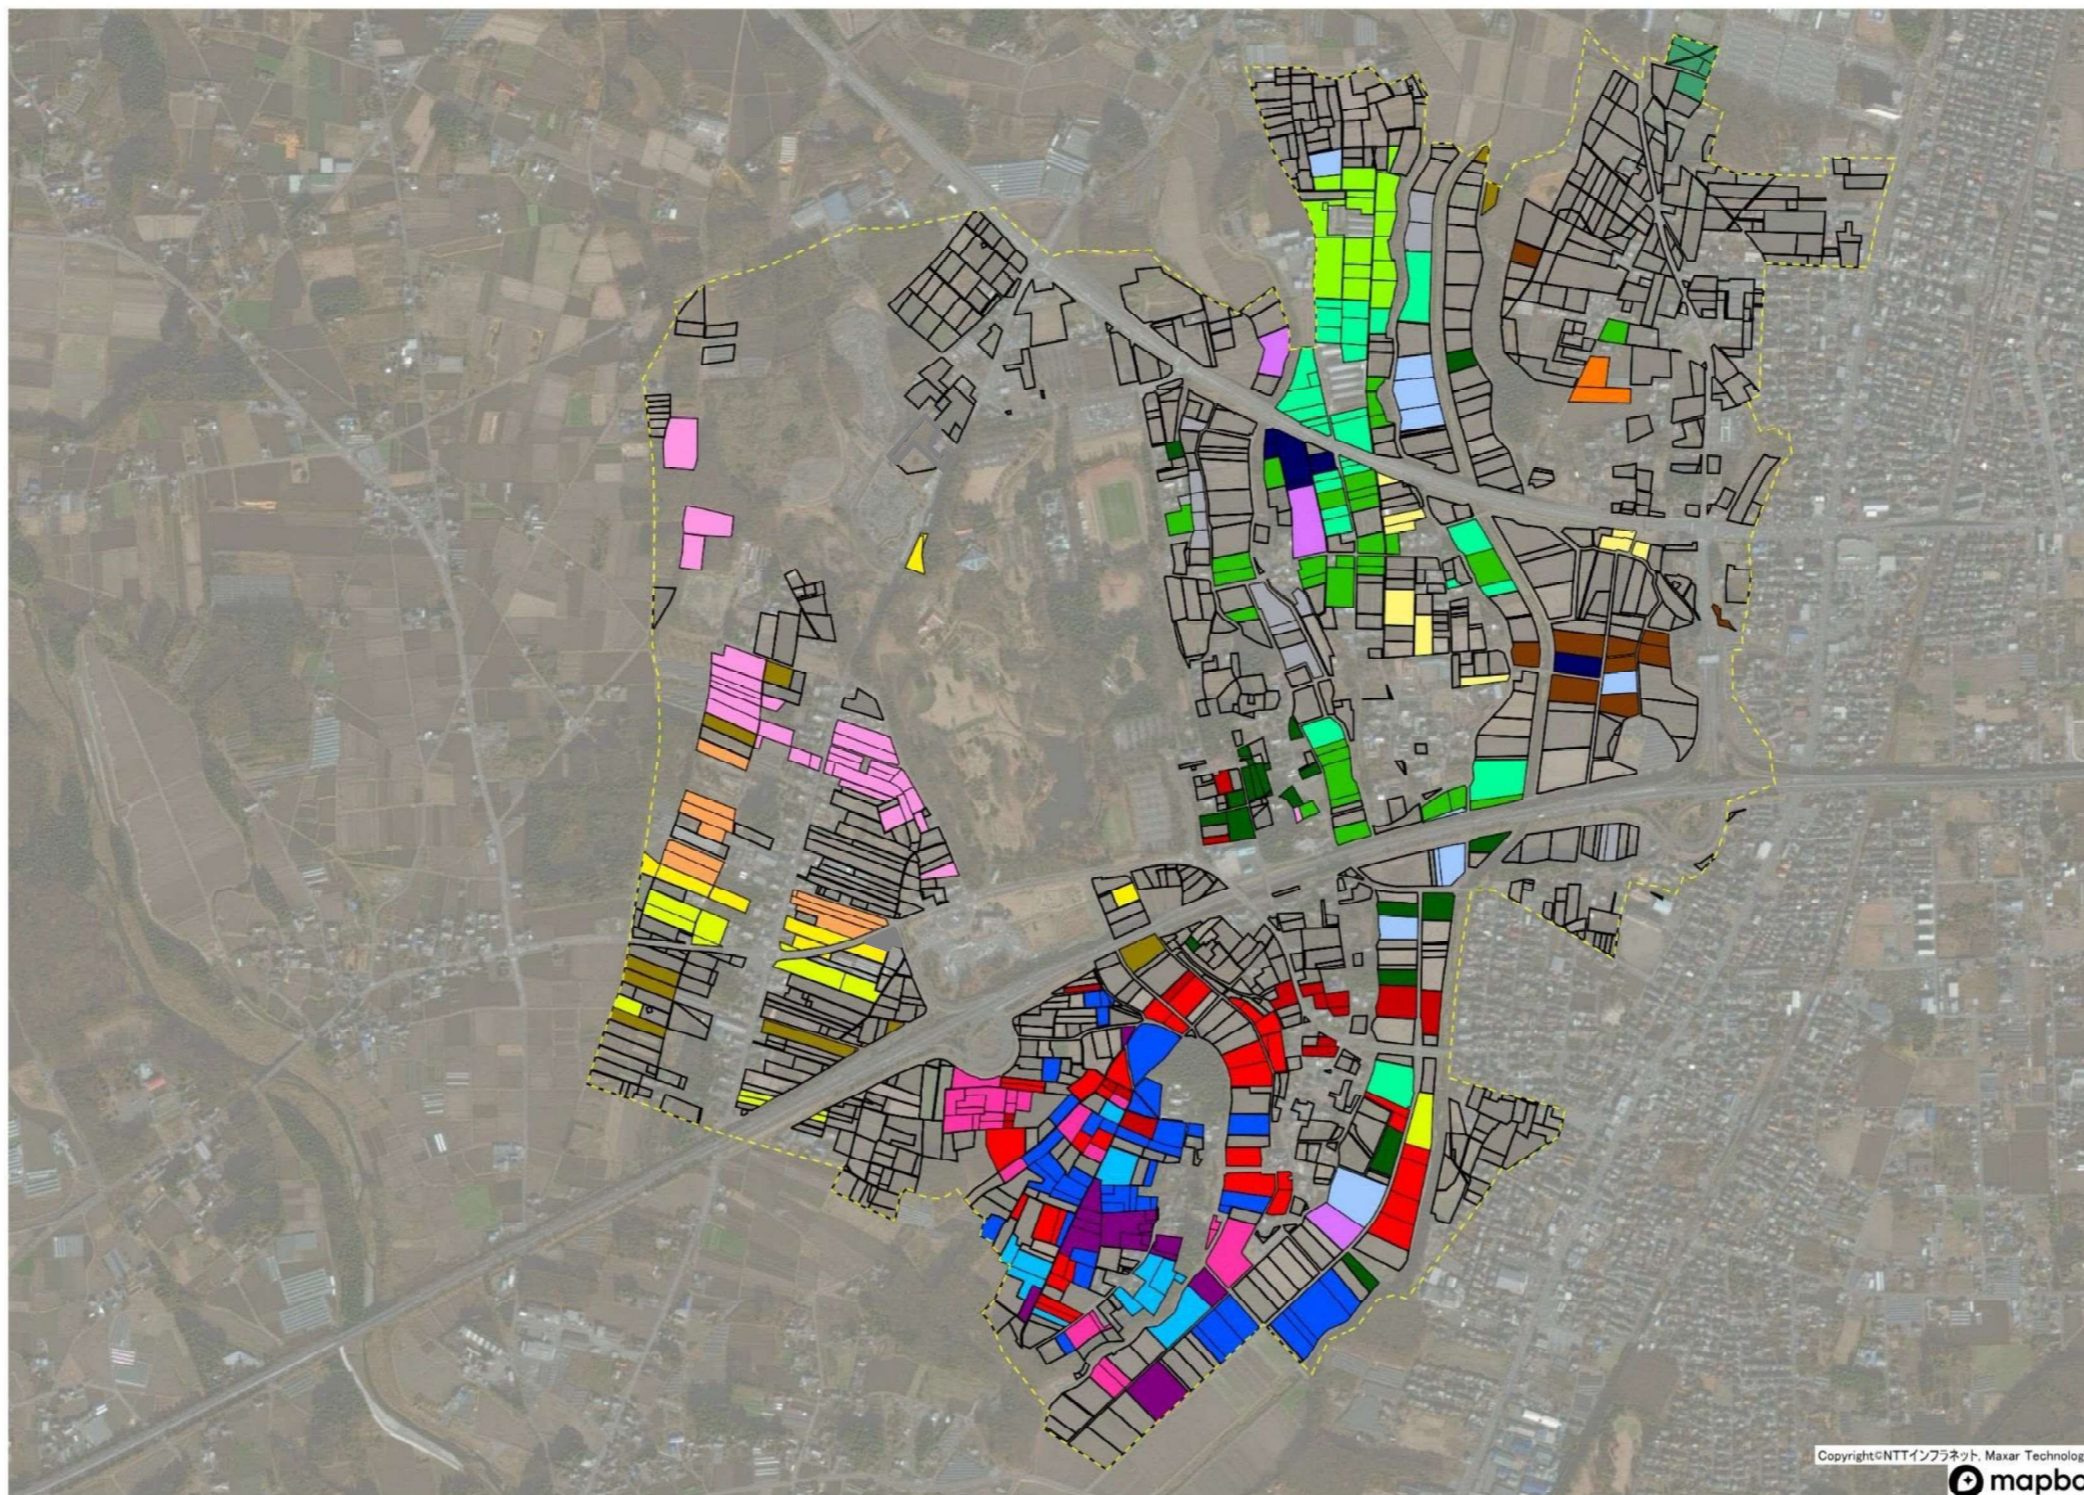

国谷・あけぼの町・落合一丁目・三丁目地区

目標地区(表案)

1	2	3	4	5	6	7	8	9	10	11	12	13	14	15	16	17	18	19	20	21	22	23	24	
検討農地																								

1 : 5500