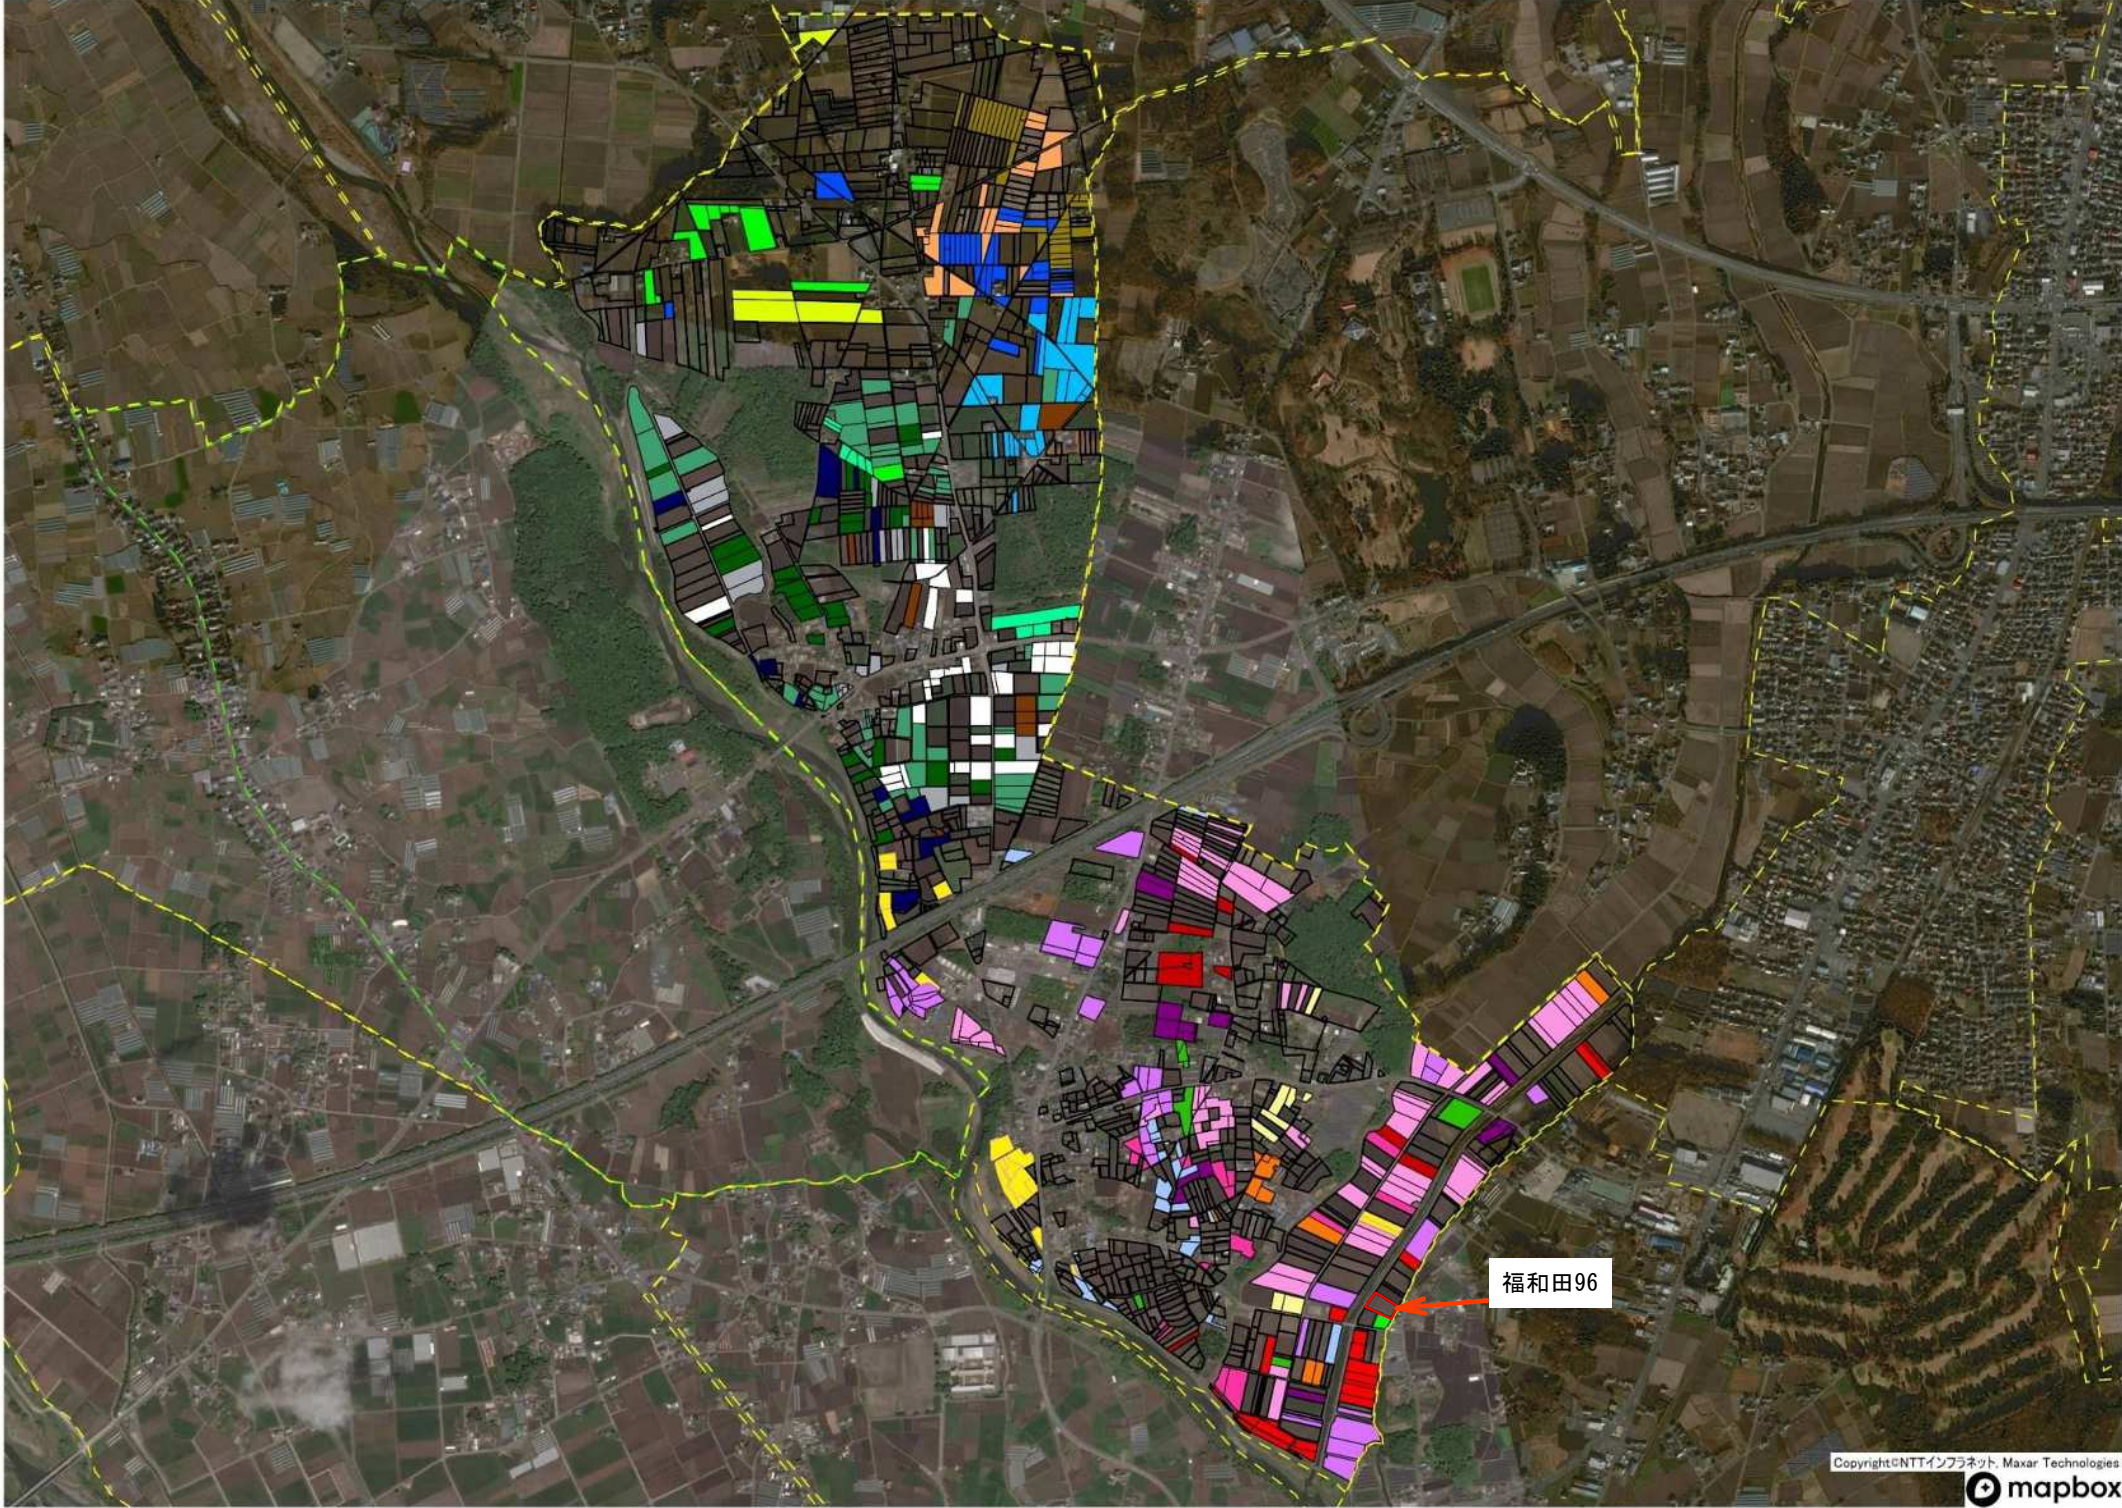

福和田地区

目標地区(素案)

1	2	3	4	5	6	7	8	9	10	11	12	13	14	15	16	17	18	19	20	21	22	23	24	検討農地
---	---	---	---	---	---	---	---	---	----	----	----	----	----	----	----	----	----	----	----	----	----	----	----	------

1 : 6800

Copyright©NTTインフラネット Maxar Technologies
mapbox